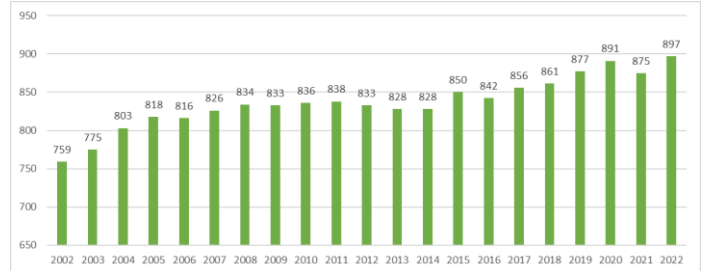

## Bevölkerungsentwicklung

Durch die Einführung des Zentralen Melderegisters werden seit 20 Jahren jährlich die Bevölkerungszahlen pro Gemeinde veröffentlicht. Das zeigt, dass die Bevölkerung der Gemeinde Niederleis (nur Hauptwohnsitzer) in den letzten 20 Jahren um **18,18 %** zugenommen hat.

Im Verwaltungsbezirk Mistelbach kann damit Niederleis nach der Stadtgemeinde Wolkersdorf den zweitgrößten Bevölkerungszuwachs verzeichnen.

Besonders erfreulich ist die aktuelle Geburtenbilanz: Auf Basis der Zahlen des Jahres 2021 liegt Niederleis in der Altersgruppe bis 4 Jahren mit 6,06 % der Gesamtbevölkerung im gesamten Verwaltungsbezirk Mistelbach **an 1. Stelle** - ein Zeichen, dass Niederleis eine beliebte Wohngemeinde für Jungfamilien ist.